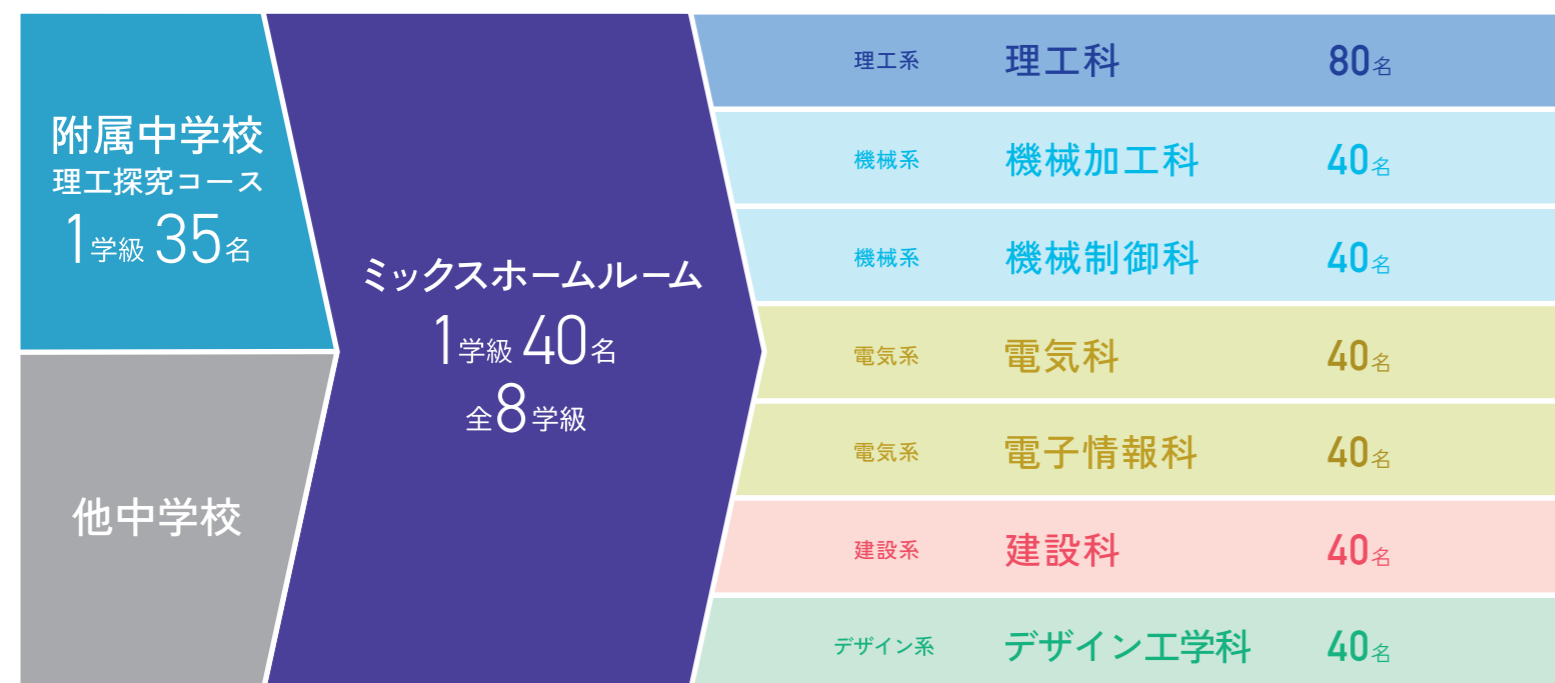

STEP

多彩な未来が広がる学びのステップ

1年次 [前期]

ものづくりの基本技術・技能を習得し、5系列すべての内容を学習します。

[後期]

5系列の系列コースを選択し、専門的な科目を学習します。

2,3年次

自分の進路や適正に合わせて学科を選択し、より専門的に学習します。